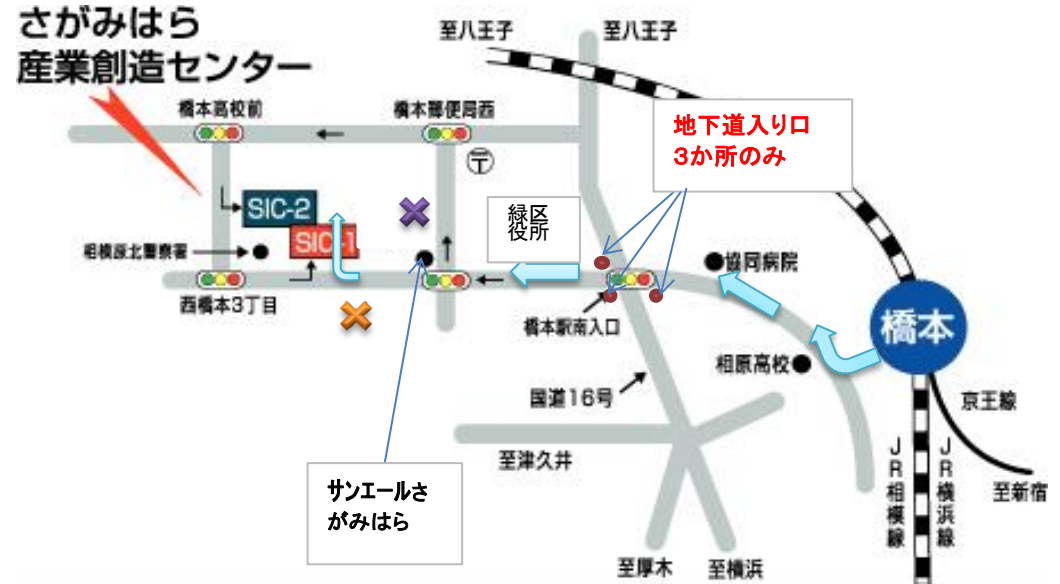

### < 交通アクセス >

- 京王線 → 新宿駅から43分(京王相模原線急行)  
新宿から特急 八王子行きで調布乗り換えも可  
改札を出て直進 右手階段を下りたら前方へ直進)
- JR横浜線 → 横浜駅から40分(快速)  
改札を出て左に進んで右手階段を下りたら前方へ直進)
- 徒歩 → 橋本駅南口から15分(約1.3km)  
国道16号と交差する橋本駅南入口の交差点は、横断歩道が撤去され、地下歩道のみとなります。駅寄り入り口は弊社に向かって左側の歩道からしか入れませんので、ご注意ください
- 中央自動車道 八王子インターから約11km
- 東名高速自動車道 横浜・町田インターから約17km  
★お車でお越しの場合、SIC-2へは「橋本高校前」交差点よりお越し下さい。反対方向からは進入できません。

### ■橋本駅南口からバスを利用する場合

バス停→改札を出て左に進んで左手階段を下りる)

乗り場 3(橋33) 西橋本経由 上大島行→北警察署前(バス停 ✕ )下車  
道を挟んだバス停向かいがSIC-1になります。

8: 24, 40 9: 00, 20, 40

乗り場 3(橋27) 原宿五丁目行→北警察署前(バス停 ✕ )下車

8: 18, 50 9: 30

乗り場 4(橋08) 若葉住宅行→緑区合同庁舎前(バス停 ✕ )下車

バス停前の合同庁舎駐車場沿いに奥へ進むとSIC-2の玄関に突き当たります。

8: 35, 55 9: 20, 45

注\*緑の時間は9:30始まりの場合、ピンクの時間は10時始まりの場合に合わせた時間です。(2015/4/1現在)

橋本駅周辺地図