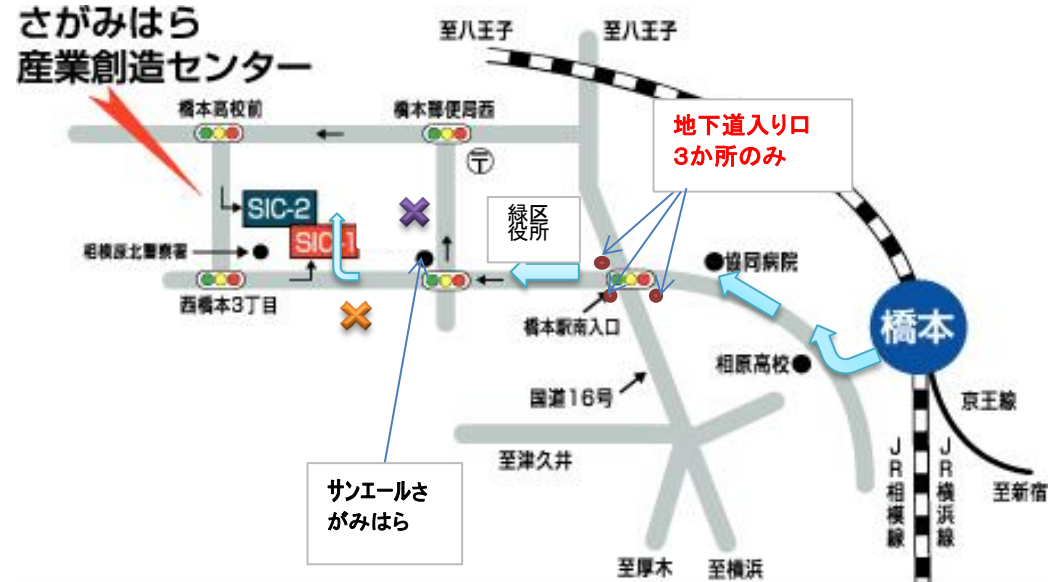

株式会社さがみはら産業創造センター(SIC)

〒252-0131 神奈川県相模原市緑区西橋本5-4-21

TEL 042-770-9119

< 交通アクセス >

- 京王線 → 新宿駅から43分(京王相模原線急行)
新宿から特急 八王子行きで調布乗り換えも可
改札を出て直進 右手階段を下りたら前方へ直進)
- JR横浜線 → 横浜駅から40分(快速)
改札を出て左に進んで右手階段を下りたら前方へ直進)
- 徒歩 → 橋本駅南口から15分(約1.3km)
国道16号と交差する橋本駅南入口の交差点は、横断歩道が撤去され、地下歩道のみとなります。駅寄り入り口は弊社に向かって左側の歩道からしか入れませんので、ご注意ください
- 中央自動車道 八王子インターから約11km
- 東名高速自動車道 横浜・町田インターから約17km
★お車でお越しの場合、SIC-2へは「橋本高校前」交差点よりお越し下さい。反対方向からは進入できません。

■橋本駅南口からバスを利用する場合

バス停→改札を出て左に進んで左手階段を下りる)

乗り場 3(橋33) 西橋本経由 上大島行→北警察署前(バス停 ✕)下車
道を挟んだバス停向かいがSIC-1になります。

8: 28, 44 9: 04, 24, 44

乗り場 3(橋27) 原宿五丁目行→北警察署前(バス停 ✕)下車

8: 22, 54 9: 34

乗り場 4(橋08) 若葉住宅行→緑区合同庁舎前(バス停 ✕)下車

バス停前の合同庁舎駐車場沿いに奥へ進むとSIC-2の玄関に突き当たります。

8: 29, 49 9: 28

注*緑の時間は9:30始まりの場合、ピンクの時間は10時始まりの場合に合わせた時間です。(2013/3/31現在)

橋本駅周辺地図