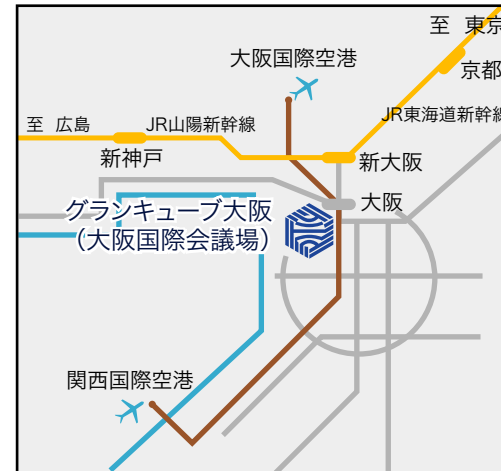

from airport

株式会社 大阪国際会議場

OSAKA INTERNATIONAL CONVENTION CENTER CORP.
TEL:06-4803-5555 FAX:06-4803-5620