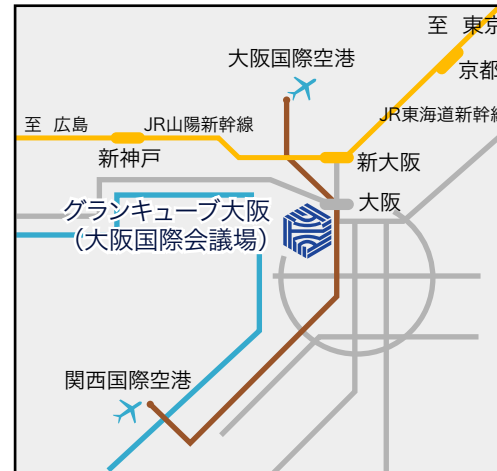

from airport

株式会社 大阪国際会議場

OSAKA INTERNATIONAL CONVENTION CENTER CORP.
TEL:06-4803-5555 FAX:06-4803-5620